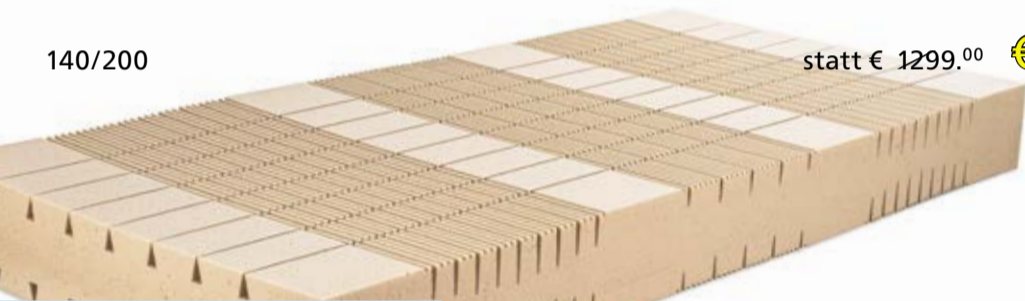

Kaltschaummatratze Saturn

Genießen Sie dauerhafte Stützkraft und besten Liegekomfort. Offene Poren im hochwertigen 18 cm hohen 7-Zonen-Schaumkern mit aufwändigen Oberflächeneinschnitten gewährleisten eine hohe Luft- und Feuchtigkeitszirkulation. Die spürbare Lendenwirbelsäulen- und Schulterkomfortzone bietet eine perfektionierte Körperanpassung. Für das optimale Schlafklima sorgt zudem der Jersey-Bezug mit rundumlaufendem Klimaband.

90 und 100/200 cm statt € 949,00 **€ 799,00**
140/200 cm statt € 1299,00 **€ 999,00**

Es geht um Ihren Kopf

Mit der einzigartigen dormabell Nackenstützkissen-Bedarfs-Analyse ermitteln wir Ihr optimales Kissen.

Nacken-, Schulterschmerzen und Verspannungen gehören zu den großen Volkskrankheiten. Anatomisch richtiges Liegen beugt solchen Beschwerden vor. Das richtige Kopfkissen ist dabei besonders wichtig. Als optimale Unterstützung empfiehlt sich deshalb das dormabell Nackenstützkissen Cervical.

Klimatisiert: Die hochwertige Profilplatte mit ihrer wellenartigen Struktur fördert die Luftzirkulation und verhindert einen Wärme- und Feuchtigkeitsstau. So schafft es ein angenehmes Schlafklima, in dem sich Ihr Kopf- und Nackenbereich immer optimal erholen können.

Entlastet: Das dormabell Nackenstützkissen Cervical bringt Ihre Halswirbelsäule in die optimal entspannte Lage und garantiert eine bessere Blutzirkulation. Zudem unterstützt das Lamellenprofil die Streckung Ihrer Wirbelsäule, entlastet Ihre Bandscheiben und beugt so gezielt Verspannungen vor.

ab **139,95**