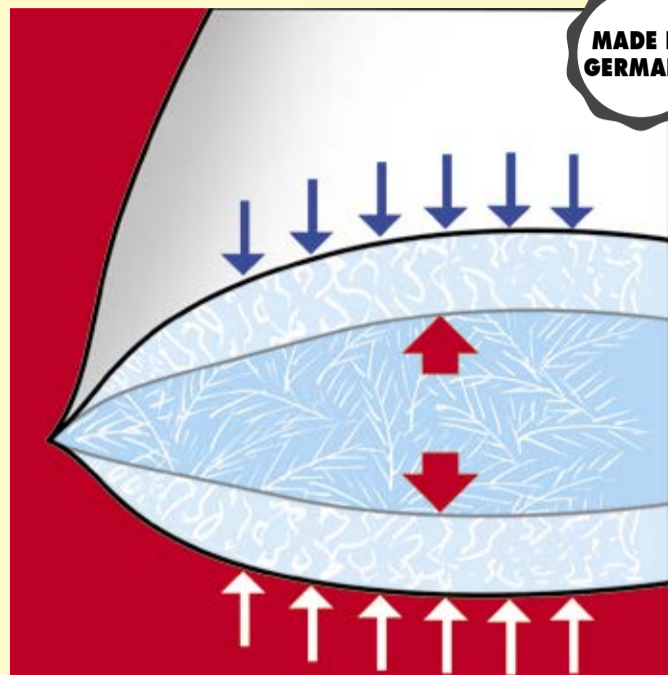

am Haus

MADE IN GERMANY

3-KAMMER-KOPFKISSEN

Das 3-Kammer-System mit einem Kern aus Gänsefeder (100% Federn) und einer oberen und unteren Daunenschicht (90% Daunen, 10% Federn) bietet Unterstützung für Kopf und Nacken und hohen Wohlfühl-Komfort in einem.

80/80 cm

statt € 149.⁹⁵

€ 89.⁹⁵

MADE IN GERMANY

3-Kammer-System

Die außen liegenden weichen Daunenschichten bieten eine angenehm sanfte Auflage. Die festen Federn stabilisieren die nächtliche Kopfposition und sorgen für optimale Regeneration.