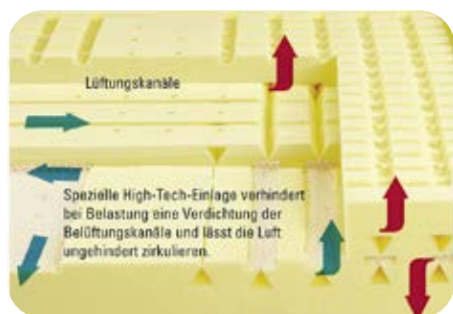

Am Leonhardsberg, ☎ (08 21) 3 39 38
Kobelweg, Ecke Max-von-Laue-Straße, ☎ (08 21) 2 40 14 41

MADE IN GERMANY

dormabell Innova Air S 16

Höchster Liegekomfort durch AirCon Cell®-Schaum, der mit Anteilen nachwachsender Rohstoffe hergestellt wird. Die besondere Hightech-Einlage lässt die Luft ungehindert durch die Matratze zirkulieren. Im Vergleich zu bisher üblichen Belüftungstechniken gewährleistet die Einlage auch unter dem Gewicht des Schlafers ständigen Luftaustausch und ein behagliches Schlafklima.