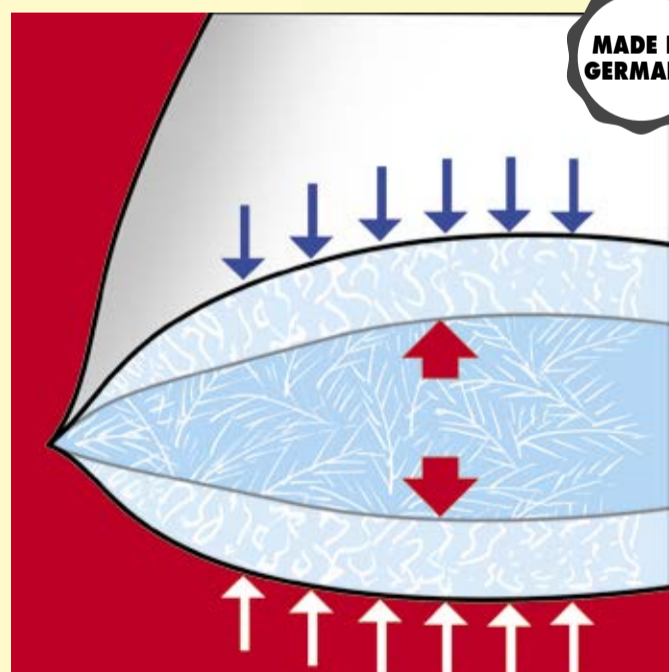

135/200 cm

statt € 99.⁹⁵ € 79.⁹⁵

155/220 cm

statt € 129.⁹⁵ € 109.⁹⁵

3-KAMMER-KOPFKISSEN

Das 3-Kammer-System mit einem Kern aus Gänsefeder (100 % Federn) und einer oberen und unteren Daunenschicht (90 % Daunen, 10 % Federn) bietet Unterstützung für Kopf und Nacken und hohen Wohlfühl-Komfort in einem.

80/80 cm

statt € 129.⁹⁵

€ 99.⁹⁵

MADE IN GERMANY

3-Kammer-System

Die außen liegenden weichen Daunenschichten bieten eine angenehm sanfte Auflage. Die festen Federn stabilisieren die nächtliche Kopfposition und sorgen für optimale Regeneration.