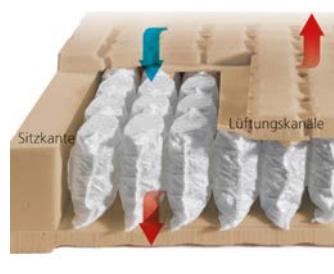

DORMABELL INNOVA AIR T 18 – Bezug Silver Clean

Die sehr guten Liegeeigenschaften des hochwertigen Tonnen-Taschenfederkerns werden durch die ideale Feinzonierung der Polsterung mit dem neu entwickelten Schaum MTS biosyn® unterstützt. Die innovative Belüftungstechnik sorgt zudem für ein ausgeglichenes Schlafklima. Preisbeispiel:
90 / 100 x 200 cm, medium **1.199,-**

Alle dormabell Innova Matratzen sind auch in Sondergrößen, anderen Festigkeiten und Bezugsstoffen erhältlich!