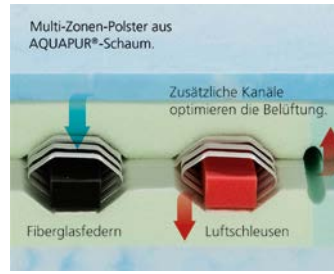

DORMABELL INNOVA AIR F 18 – Bezug Clean

Matratzenkern aus 5 metallfreien, dynamisch wirkenden Hightech-Fiberglasfedern für perfekte Druckentlastung und hohe Stützkraft. Eingebettet in AQUAPUR®-Spezielschaum wird eine außerordentliche aktive Klimaregulierung erreicht. Besonders leicht sowie einfach dreh- und wendbar. Preisbeispiel:
90 / 100 x 200 cm, medium **1.149,-**